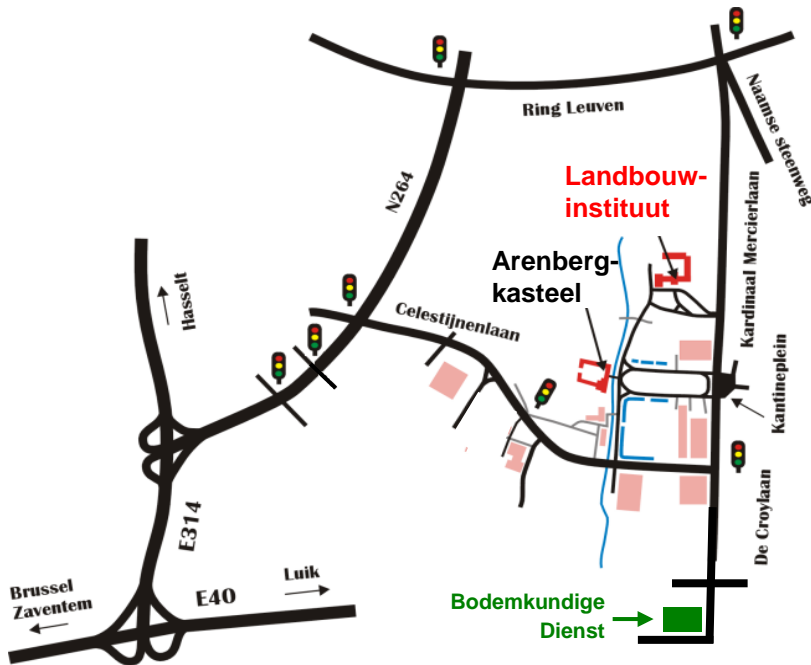

“Meten om te sturen”

Studienamiddag

Wanneer?	Donderdag 16 februari 2012
Waar?	Jozef Heuts auditorium, Landbouwinstituut, Kasteelpark Arenberg 20, 3001 Heverlee
Wat?	Studienamiddag met voorstelling van onze nieuwste publicatie “Wegwijs in de bodemvruchtbaarheid van de Belgische akkerbouw- en weilandpercelen (2008-2011)”
Inschrijven?	Online via de website www.bdb.be/meten_om_te_sturen.html , of bijgevoegde inschrijvingsstrook opsturen, faxen of e-mailen
Prijs?	20 euro, inclusief onze nieuwe publicatie (boek)

Wegbeschrijving

Met het openbaar vervoer

Neem aan het station in Leuven bus 2 met aanduiding 'Campus'. Stap uit op het Kantineplein. Steek het kruispunt over. Recht voor u ziet u het Arenbergkasteel. Ga tot aan het kasteel en sla vóór het kasteel rechtsaf, tot aan het Landbouwinstituut.

Met de wagen

Neem de A2/E314 afrit 15 Leuven. U komt terecht op een expressweg, de Koning Boudewijnlaan (N264). Aan het derde verkeerslicht sla je rechtsaf (richting K.U.Leuven, Campus Arenberg). U bevindt zich in de Celestijnenlaan. Vlak voorbij de Dijle, na ongeveer 1 km, rijd je links het Kasteelpark in. Volg de Dijle tot voorbij het Kasteel. Hier heb je op je rechterkant een parking. Daar laat je best je wagen achter want de rest van het park is enkel toegankelijk voor wagens met een parkeerkaart. Het Landbouwinstituut bevindt zich verder op dezelfde weg.